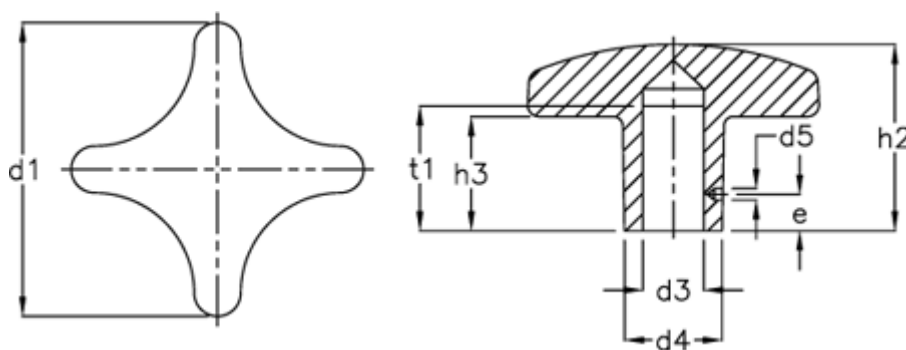

Varenummer: 20505197  
Beskrivelse: E+G krydsgreb  
DIN 6335-GG-40-B8-C

## Mål

$d1$	= 40	$t2 = 12$
$d2$	= B 8	
$d4$	= 14	
$d5$	= 2.8	
$e$	= 7	
$h2$	= 25	
$h3$	= 14	
$t1$ min.	= 15	